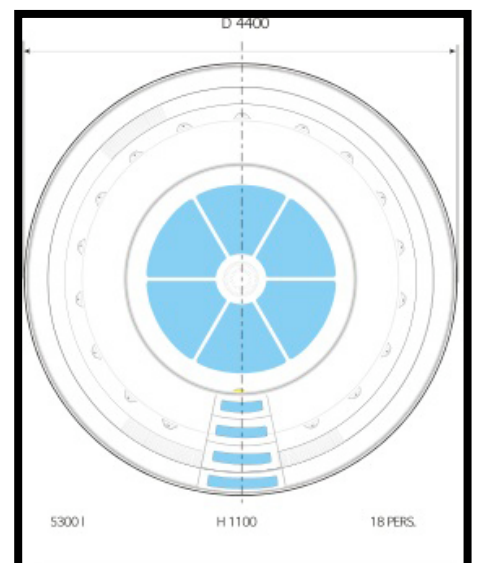

POREALTAAT

Alla listatut poreallasmallit ovat yleisimmät tuotannossa olevat mallit.

Altaat suunnitellaan ja varustetaan aina tilaukseen perustuen ja asiakkaan tarpeiden mukaan.

Queen 29

Caribbean 35

Ocean 44

MALLI	QUEEN 29	CARIBBEAN 35	OCEAN 44
Halkaisija(metri)	2,9	3,5	4,4
Henkilömäärä	6-8	10-12	18-20

Pintamateriaali:
Gelcoat/lasikuitu.

Altaan vedenpinnan yläpuolinen osa on mahdollista laatoittaa
mosaiikkilaatalla.