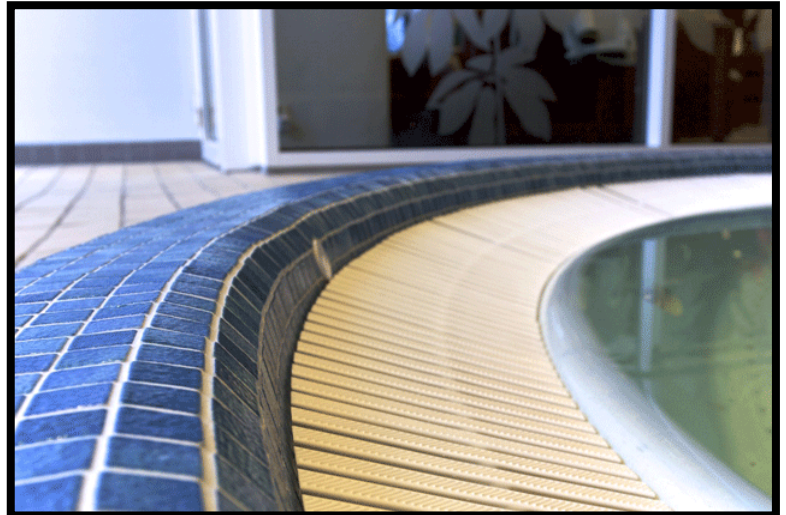

Ocean 44 -altaan ulkoreunan laatoitus
mosaiikkilaatoilla.
Kaisankoti-kylpylä, Espoo.