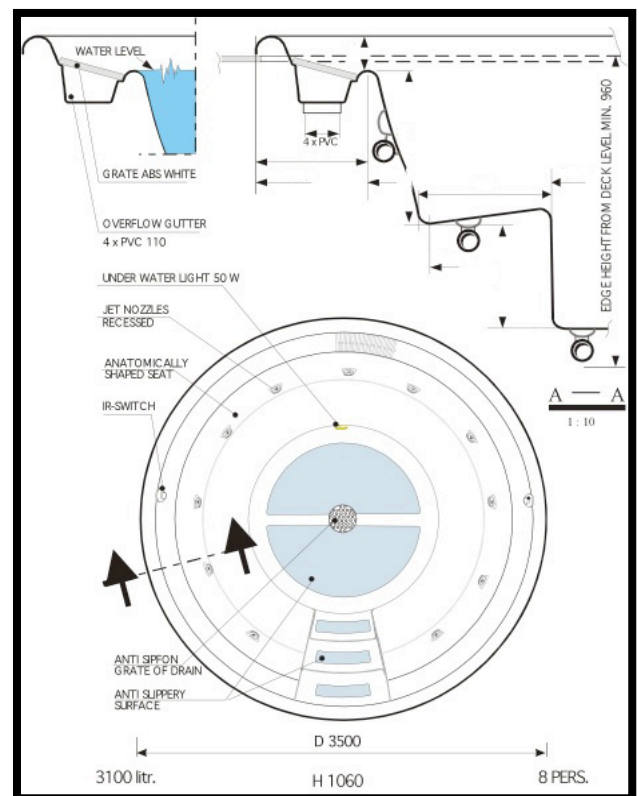

POREALTAAT

Alla listatut poreallasmallit ovat yleisimmät tuotannossa olevat mallit.

Altaat suunnitellaan ja varustetaan aina tilaukseen perustuen ja asiakkaan tarpeiden mukaan.

Queen 29

Caribbean 35

Ocean 44

MALLI	QUEEN 29	CARIBBEAN 35	OCEAN 44
Halkaisija(metri)	2,9	3,5	4,4
Henkilömäärä	6-8	10-12	18-20

Pintamateriaali:
Gelcoat/lasikuitu.

Altaan vedenpinnan yläpuolinen osa on mahdollista laatoittaa
mosaiikkilaatalla.

Lattiaan upotettu Ocean 44.
D 4,4m 18-20 hlö
Kaisankoti-kylpylä, Espoo.

Ocean 44 -altaan ulkoreunan laatoitus
mosaiikkilaatoilla.
Kaisankoti-kylpylä, Espoo.

Pinta-asennettu Ocean 44.
D 4,4m 18-20 hlö.
Optio: Keltainen verhoilupaneeli.
Porvoon uimahalli, Porvoo