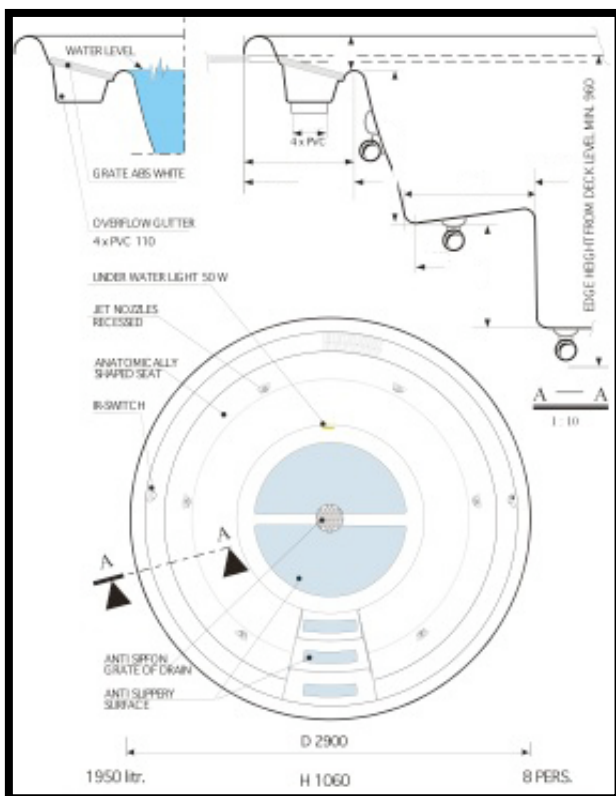

POREALTAAT

Alla listatut poreallasmallit ovat yleisimmät tuotannossa olevat mallit.

Altaat suunnitellaan ja varustetaan aina tilaukseen perustuen ja asiakkaan tarpeiden mukaan.

Queen 29

Caribbean 35

Ocean 44

MALLI	QUEEN 29	CARIBBEAN 35	OCEAN 44
Halkaisija(metri)	2,9	3,5	4,4
Henkilömäärä	6-8	10-12	18-20

Pintamateriaali:
Gelcoat/lasikuitu.

Altaan vedenpinnan yläpuolinen osa on mahdollista laatoittaa
mosaiikkilaatalla.