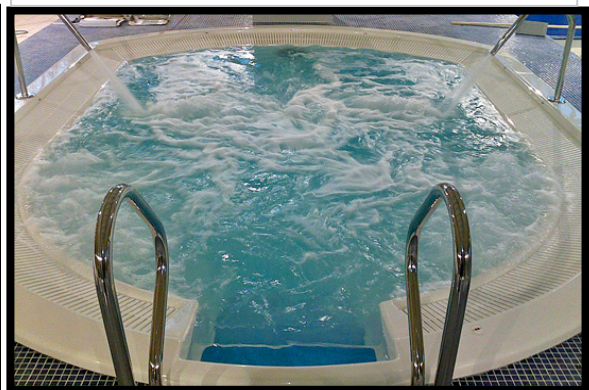

## KUSTOMOINTI

Alla luetellut poreallasmallit ovat yleisimmät poreallasmallimme.

Mittatilauksesta voimme suunnitella täysin uniikin, asiakkaan tarpeisiin sopivan porealtaan.

Mahdollisuus lisätä eri varusteita, kuten led-valaistus, infrapunakytkimiä poreiden ohjaukseen tai esimerkiksi kaiuttimia. Myös sisääntulojen määrää voidaan lisätä.

Caribbean 35 ovaali malli: 35x47.  
2 sisääntuloa, 18 henkilöä.

Ocean 44 ovaali malli: 44x56.  
2 sisääntuloa, 20 henkilöä.

Erikoismuotoiltu suola-allas,  
Finavia Spa, Helsinki-Vantaa Lentokenttä.

Pintamateriaali:  
Gelcoat-pinnoite/lasikuitu.

Ocean 44, D 4,4m  
2 sisääntuloa, 18-20 henkilöä.

Ocean 44, ovaali malli: 44x66.  
2 niskahierontaistuunta, 18-20 henkilöä.

Monitoimialtaan esimerkkiluonnos.

Poreallas hierontasuikkuilla,  
Aquapark Pajarinhovi, Kitee.