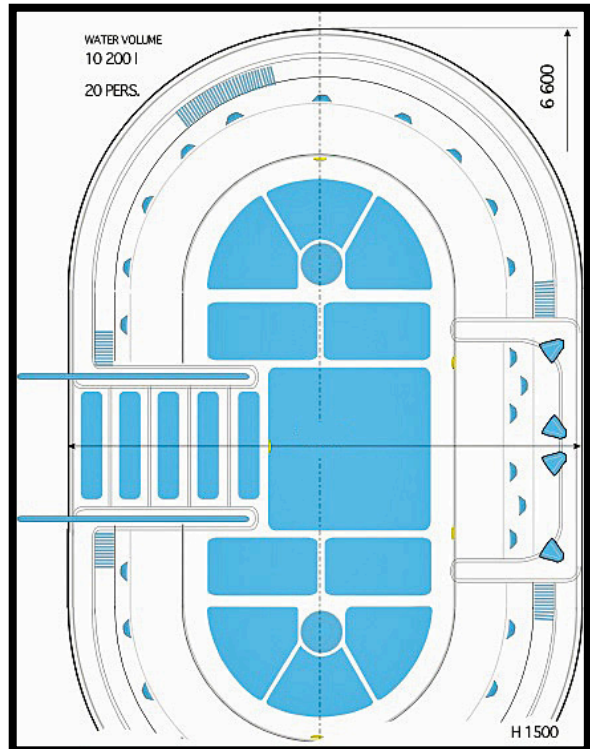

Caribbean 35 ovaali malli: 35x47.  
2 sisääntuloa, 18 henkilöä.

Ocean 44 ovaali malli: 44x56.  
2 sisääntuloa, 20 henkilöä.

Erikoismuotoiltu suola-allas,  
Finavia Spa, Helsinki-Vantaa Lentokenttä.

Pintamateriaali:  
Gelcoat-pinnoite/lasikuitu.

Ocean 44, D 4,4m  
2 sisääntuloa, 18-20 henkilöä.

Ocean 44, ovaali malli: 44x66.  
2 niskahierontaistuunta, 18-20 henkilöä.

Monitoimialtaan esimerkkiluonnos.

Poreallas hierontasuikkuilla,  
Aquapark Pajarinhovi, Kitee.