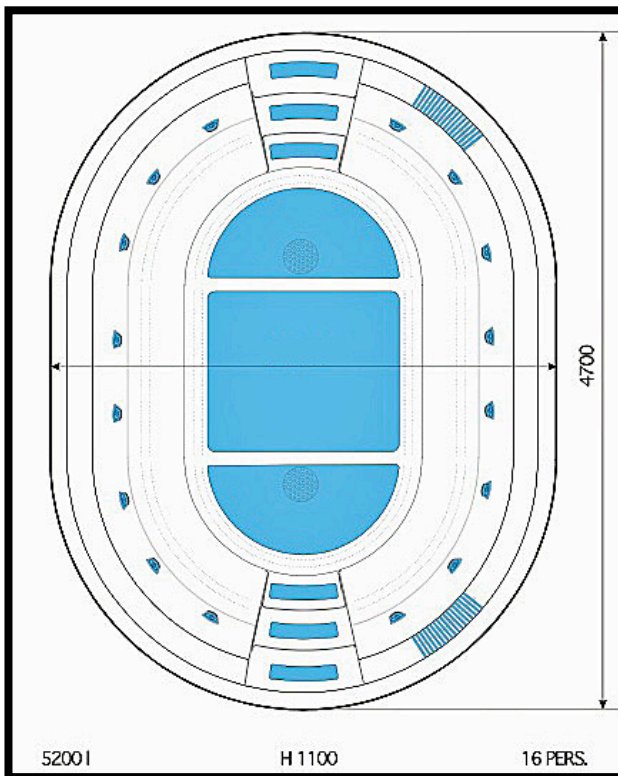

## KUSTOMOINTI

Alla luetellut poreallasmallit ovat yleisimmät poreallasmallimme.

Mittatilauksesta voimme suunnitella täysin uniikin, asiakkaan tarpeisiin sopivan porealtaan.

Mahdollisuus lisätä eri varusteita, kuten led-valaistus, infrapunakytkimiä poreiden ohjaukseen tai esimerkiksi kaiuttimia. Myös sisääntulojen määrää voidaan lisätä.

Caribbean 35 ovaali malli: 35x47.  
2 sisääntuloa, 18 henkilöä.

Ocean 44 ovaali malli: 44x56.  
2 sisääntuloa, 20 henkilöä.

Erikoismuotoiltu suola-allas,  
Finavia Spa, Helsinki-Vantaa Lentokenttä.

Pintamateriaali:  
Gelcoat-pinnoite/lasikuitu.

Ocean 44, D 4,4m  
2 sisääntuloa, 18-20 henkilöä.

Ocean 44, ovaali malli: 44x66.  
2 niskahierontaistuunta, 18-20 henkilöä.

Monitoimialtaan esimerkkiluonnos.

Poreallas hierontasuikkuilla,  
Aquapark Pajarinhovi, Kitee.