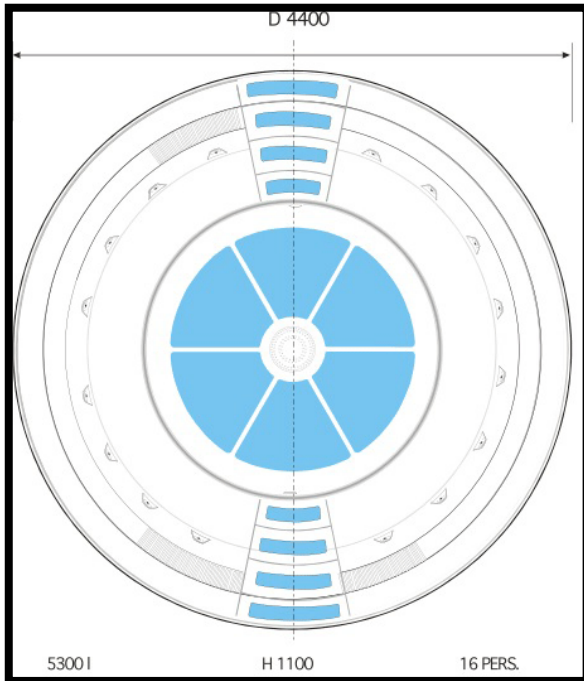

Caribbean 35 ovaali malli: 35x47.  
2 sisääntuloa, 18 henkilöä.

Ocean 44 ovaali malli: 44x56.  
2 sisääntuloa, 20 henkilöä.

Erikoismuotoiltu suola-allas,  
Finavia Spa, Helsinki-Vantaa Lentokenttä.

Pintamateriaali:  
Gelcoat-pinnoite/lasikuitu.

Ocean 44, D 4,4m  
2 sisääntuloa, 18-20 henkilöä.

Ocean 44, ovaali malli: 44x66.  
2 niskahierontaistuunta, 18-20 henkilöä.

Monitoimialtaan esimerkkiluonnos.

Poreallas hierontasuikkuilla,  
Aquapark Pajarinhovi, Kitee.