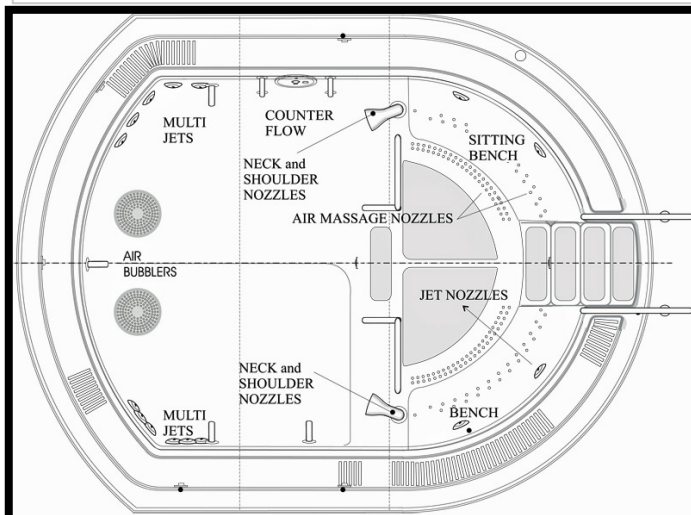

Caribbean 35 ovaali malli: 35x47.  
2 sisääntuloa, 18 henkilöä.

Ocean 44 ovaali malli: 44x56.  
2 sisääntuloa, 20 henkilöä.

Erikoismuotoiltu suola-allas,  
Finavia Spa, Helsinki-Vantaa Lentokenttä.

Pintamateriaali:  
Gelcoat-pinnoite/lasikuitu.

Altaat suunnitellaan aina tilauksen pohjalta,  
sekä varustellaan asiakkaan tarpeiden mukaan.

**POINTMAN OY**

Niinistökatu 14  
Hyvinkää, Finland  
+358 (0)9 2754011

2011

[www.pointman.fi](http://www.pointman.fi)  
[pointman@pointman.fi](mailto:pointman@pointman.fi)

Ocean 44, D 4,4m  
2 sisääntuloa, 18-20 henkilöä.

Ocean 44, ovaali malli: 44x66.  
2 niskahierontaistuunta, 18-20 henkilöä.

Monitoimialtaan esimerkkiluonnos.

Poreallas hierontasuikkuilla,  
Aquapark Pajarinhovi, Kitee.