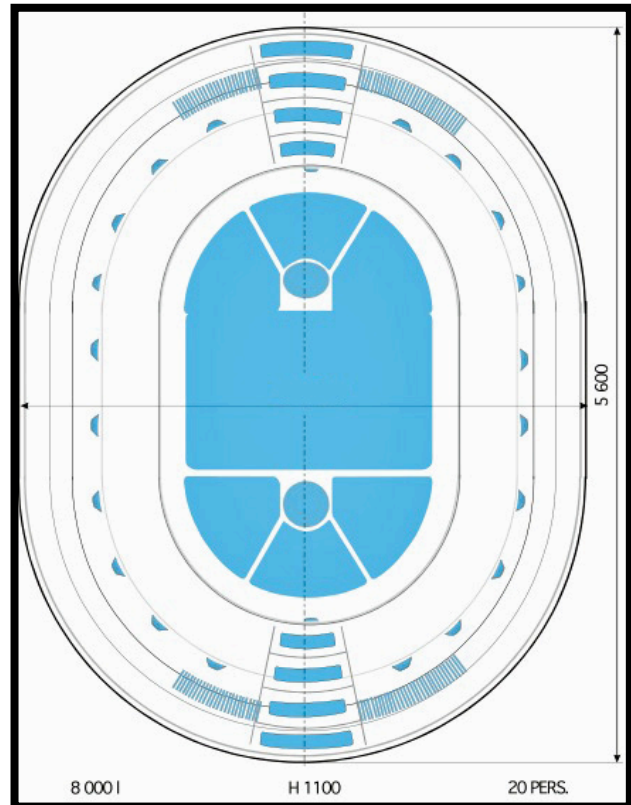

## KUSTOMOINTI

Alla luetellut poreallasmallit ovat yleisimmät poreallasmallimme.

Mittatilauksesta voimme suunnitella täysin uniikin, asiakkaan tarpeisiin sopivan porealtaan.

Mahdollisuus lisätä eri varusteita, kuten led-valaistus, infrapunakytkimiä poreiden ohjaukseen tai esimerkiksi kaiuttimia. Myös sisääntulojen määrää voidaan lisätä.

Caribbean 35 ovaali malli: 35x47.  
2 sisääntuloa, 18 henkilöä.

Ocean 44 ovaali malli: 44x56.  
2 sisääntuloa, 20 henkilöä.

Erikoismuotoiltu suola-allas,  
Finavia Spa, Helsinki-Vantaa Lentokenttä.

Pintamateriaali:  
Gelcoat-pinnoite/lasikuitu.

Ocean 44, D 4,4m  
2 sisääntuloa, 18-20 henkilöä.

Ocean 44, ovaali malli: 44x66.  
2 niskahierontaistuunta, 18-20 henkilöä.

Monitoimialtaan esimerkkiluonnos.

Poreallas hierontasuikkuilla,  
Aquapark Pajarinhovi, Kitee.